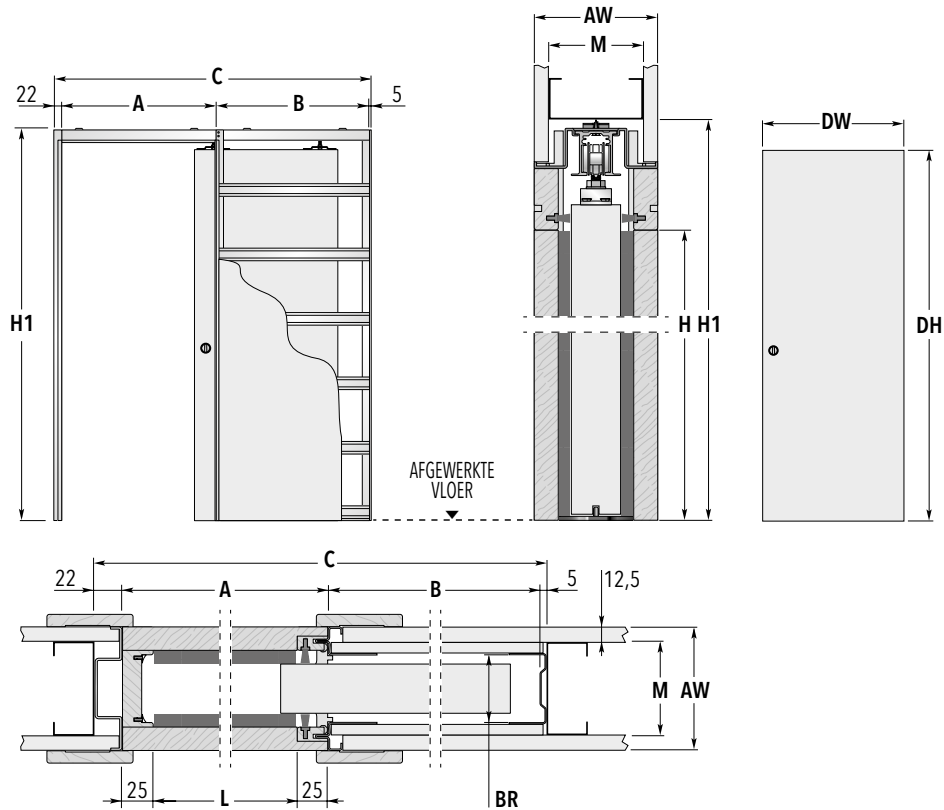

ECLISSE UNICO

GIPSKARTON

STANDAARD SCHUIFDEURKOZIJN

| LICHTOPENING L x H | INBOUWMATEN | | DEURPANEEL* | | |
|-----------------------|-----------------------|------|-------------|-----------|----------------|
| | C x H1 | A | B | LP | HP |
| 600 x 2010/2110/2310 | 1294 x 2100/2200/2400 | 650 | 617 | 615÷635 | 2015/2115/2315 |
| 650 x 2010/2110/2310 | 1444 x 2100/2200/2400 | 700 | 717 | 665÷735 | 2015/2115/2315 |
| 700 x 2010/2110/2310 | 1494 x 2100/2200/2400 | 750 | 717 | 715÷735 | 2015/2115/2315 |
| 750 x 2010/2110/2310 | 1644 x 2100/2200/2400 | 800 | 817 | 765÷835 | 2015/2115/2315 |
| 800 x 2010/2110/2310 | 1694 x 2100/2200/2400 | 850 | 817 | 815÷835 | 2015/2115/2315 |
| 850 x 2010/2110/2310 | 1844 x 2100/2200/2400 | 900 | 917 | 865÷935 | 2015/2115/2315 |
| 900 x 2010/2110/2310 | 1894 x 2100/2200/2400 | 950 | 917 | 915÷935 | 2015/2115/2315 |
| 950 x 2010/2110/2310 | 2044 x 2100/2200/2400 | 1000 | 1017 | 965÷1035 | 2015/2115/2315 |
| 1000 x 2010/2110/2310 | 2094 x 2100/2200/2400 | 1050 | 1017 | 1015÷1035 | 2015/2115/2315 |
| 1050 x 2010/2110/2310 | 2244 x 2100/2200/2400 | 1100 | 1117 | 1065÷1135 | 2015/2115/2315 |
| 1100 x 2010/2110/2310 | 2294 x 2100/2200/2400 | 1150 | 1117 | 1115÷1135 | 2015/2115/2315 |
| 1150 x 2010/2110/2310 | 2444 x 2100/2200/2400 | 1200 | 1217 | 1165÷1235 | 2015/2115/2315 |
| 1200 x 2010/2110/2310 | 2494 x 2100/2200/2400 | 1250 | 1217 | 1215÷1235 | 2015/2115/2315 |